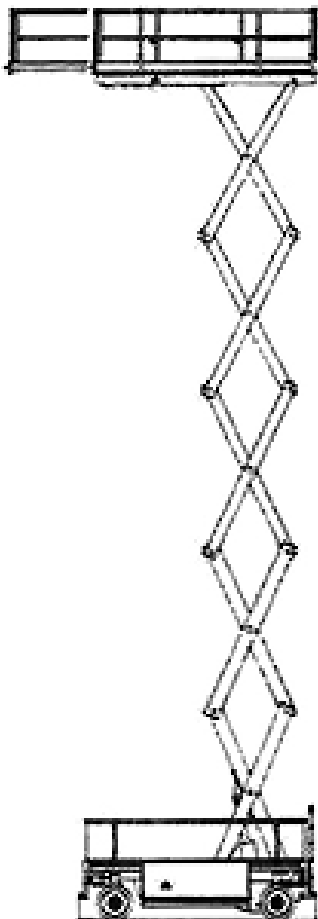

Diesel

Scherenbühne Diesel 17,5m

Liftlux SL153-22D4WDS

Arbeitshöhe bis max.	17,50 m
Plattformhöhe bis max.	15,50 m
Traglast	750 kg
Plattformgröße	3,91 / 2,20 m
Erweiterbar auf	6,11 / 2,20 m
Antrieb	Diesel
Länge / Breite / Höhe	4,59 / 2,26 / 3,29 m
Eigengewicht	8950 kg
Transportmöglichkeit	auf LKW oder Tieflader

Besonderheiten:

- 4x4 Allradantrieb
- Stützen / Automatische Nivellierung
- Pendelachse
- Plattformausschub 2,20 m
- aus voller Höhe verfahrbar
- klappbares Geländer, Höhe abgeklappt 2,40m